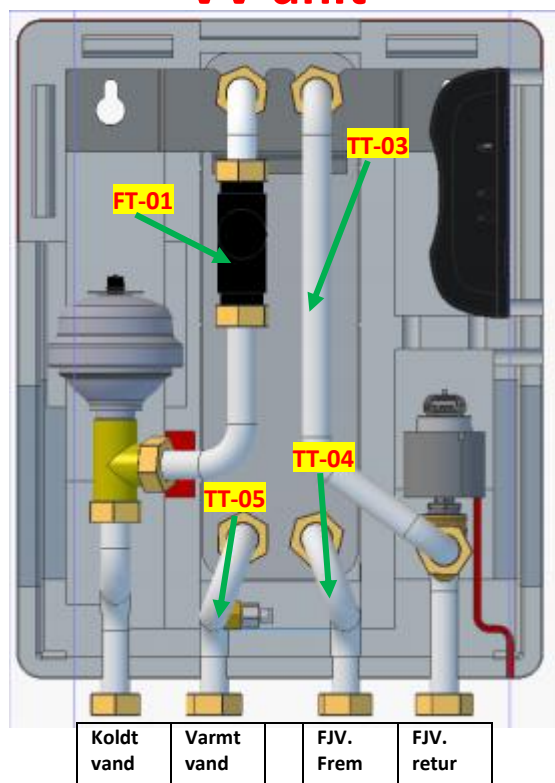

Følerplacering VV-TD units

VV unit

TD unit

FT-01	Flowsensor
TT-03	Returføler fjernvarme
TT-04	Primærføler Fjernvarme fremløb
TT-05	Varmtvandsføler
Snavs	Snavssamler