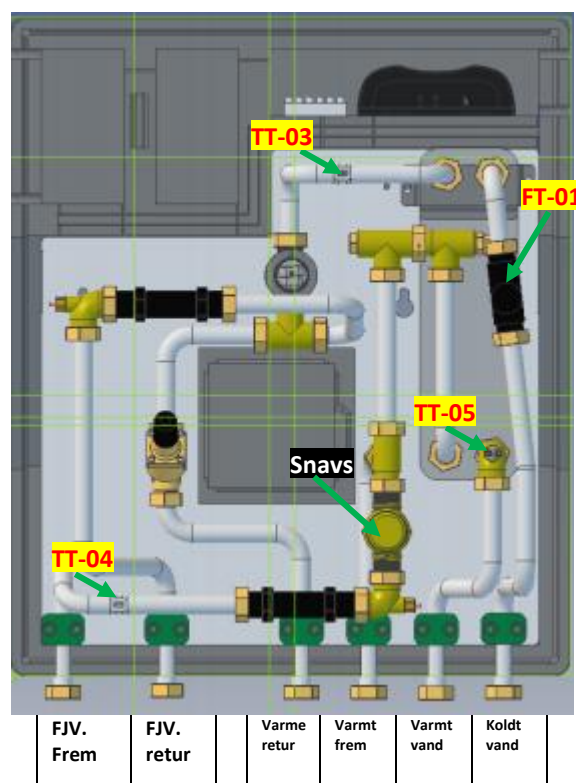

Følerplacering VV-TD units

VV unit

TD unit

FT-01	Flowsensor
TT-03	Returføler fjernvarme
TT-04	Primærføler Fjernvarme fremløb
TT-05	Varmtvandsføler
Snavs	Snavssamler