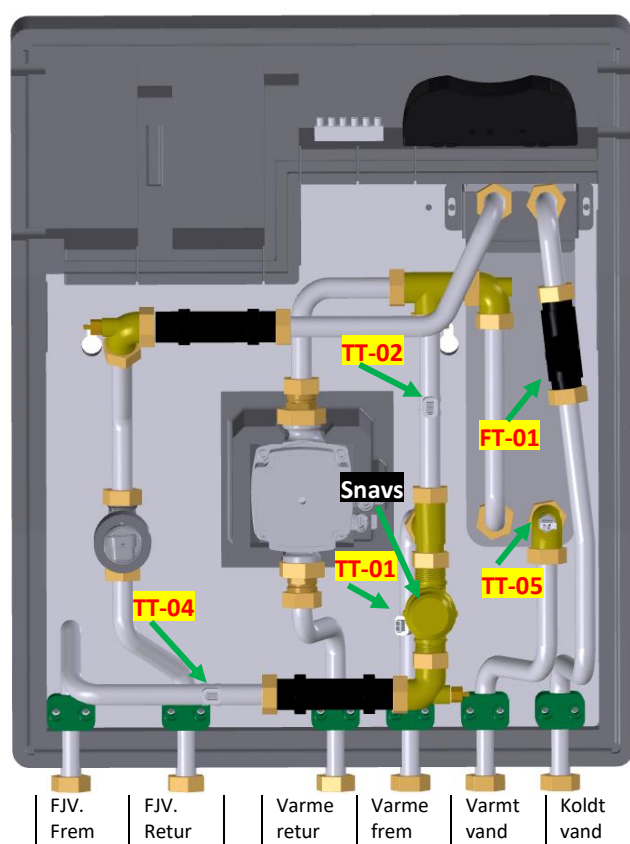

Følerplacering VX – S unit

Med leveret Ny udefølere SKAL monteres.

TT-01	Varmeføler Radiator (gulvvarme)
TT-02	Returføler fjernvarme
TT-04	Primærføler Fjernvarme fremløb
TT-05	Varmtvandsføler
TF-01	Flowsensor
Snavs	Snavssamler