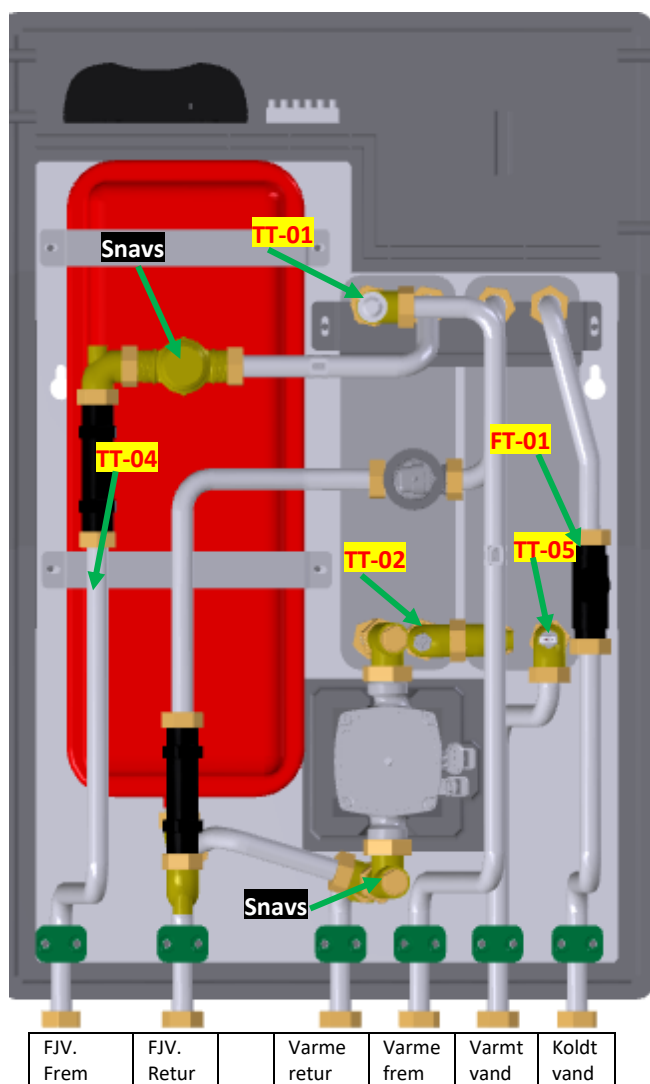

Følerplacering VX – S unit

Med leveret Ny udefølere SKAL monteres.

TT-01	Varmeføler Radiator (gulvvarme)
TT-02	Returføler fjernvarme
TT-04	Primærføler Fjernvarme fremløb
TT-05	Varmtvandsføler
TF-01	Flowsensor
Snavs	Snavssamler