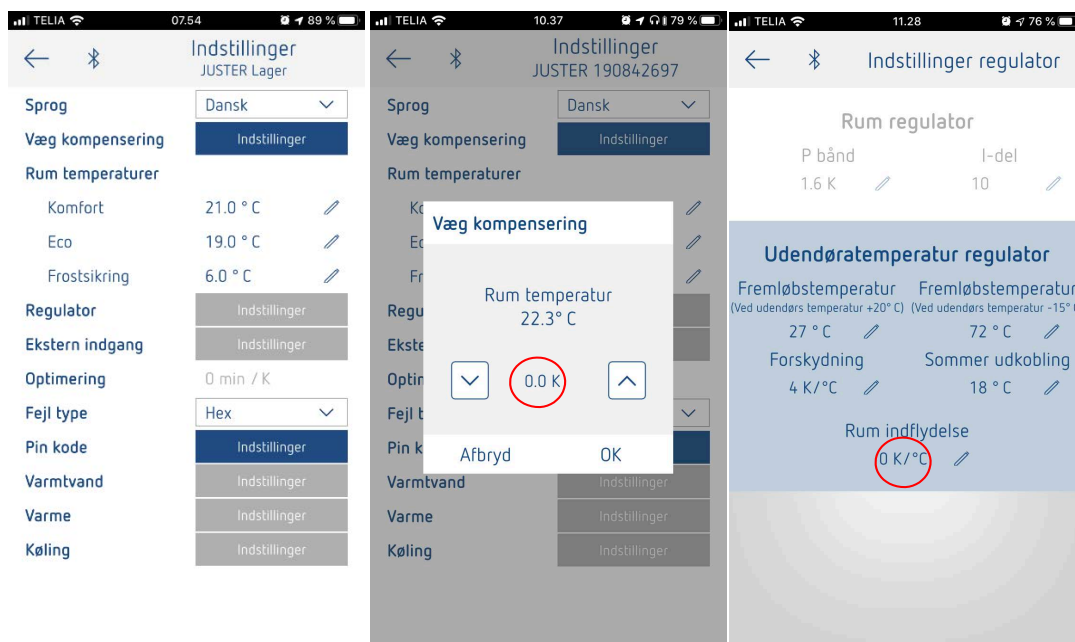

Standard fabriksindstilling **RADIATOR**

○ Rød cirkel markering betyder må ikke ændres.

○ Rød cirkel markering betyder må ikke ændres.

Anbefalede indstilling ved **GULVVARME**

○ Rød cirkel markering betyder må ikke ændres.