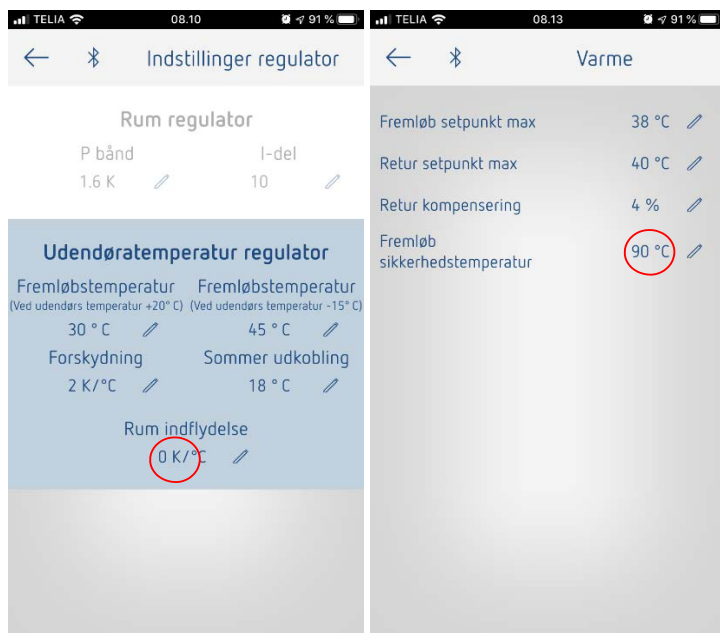

Standard fabriksindstilling **RADIATOR**

○ Rød cirkel markering betyder må ikke ændres.

○ Rød cirkel markering betyder må ikke ændres.

Anbefalede indstilling ved **GULVVARME**

○ Rød cirkel markering betyder må ikke ændres.