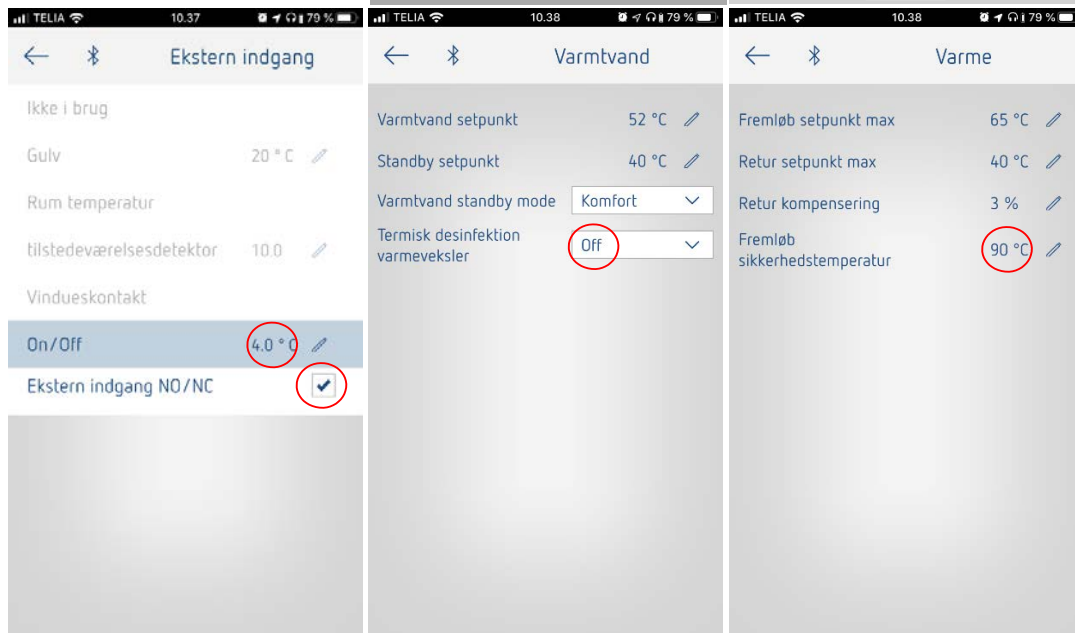

Standard fabriksindstilling **RADIATOR**

○ Rød cirkel markering betyder må ikke ændres.

○ Rød cirkel markering betyder må ikke ændres.

Anbefalede indstilling ved **GULVVARME**

○ Rød cirkel markering betyder må ikke ændres.